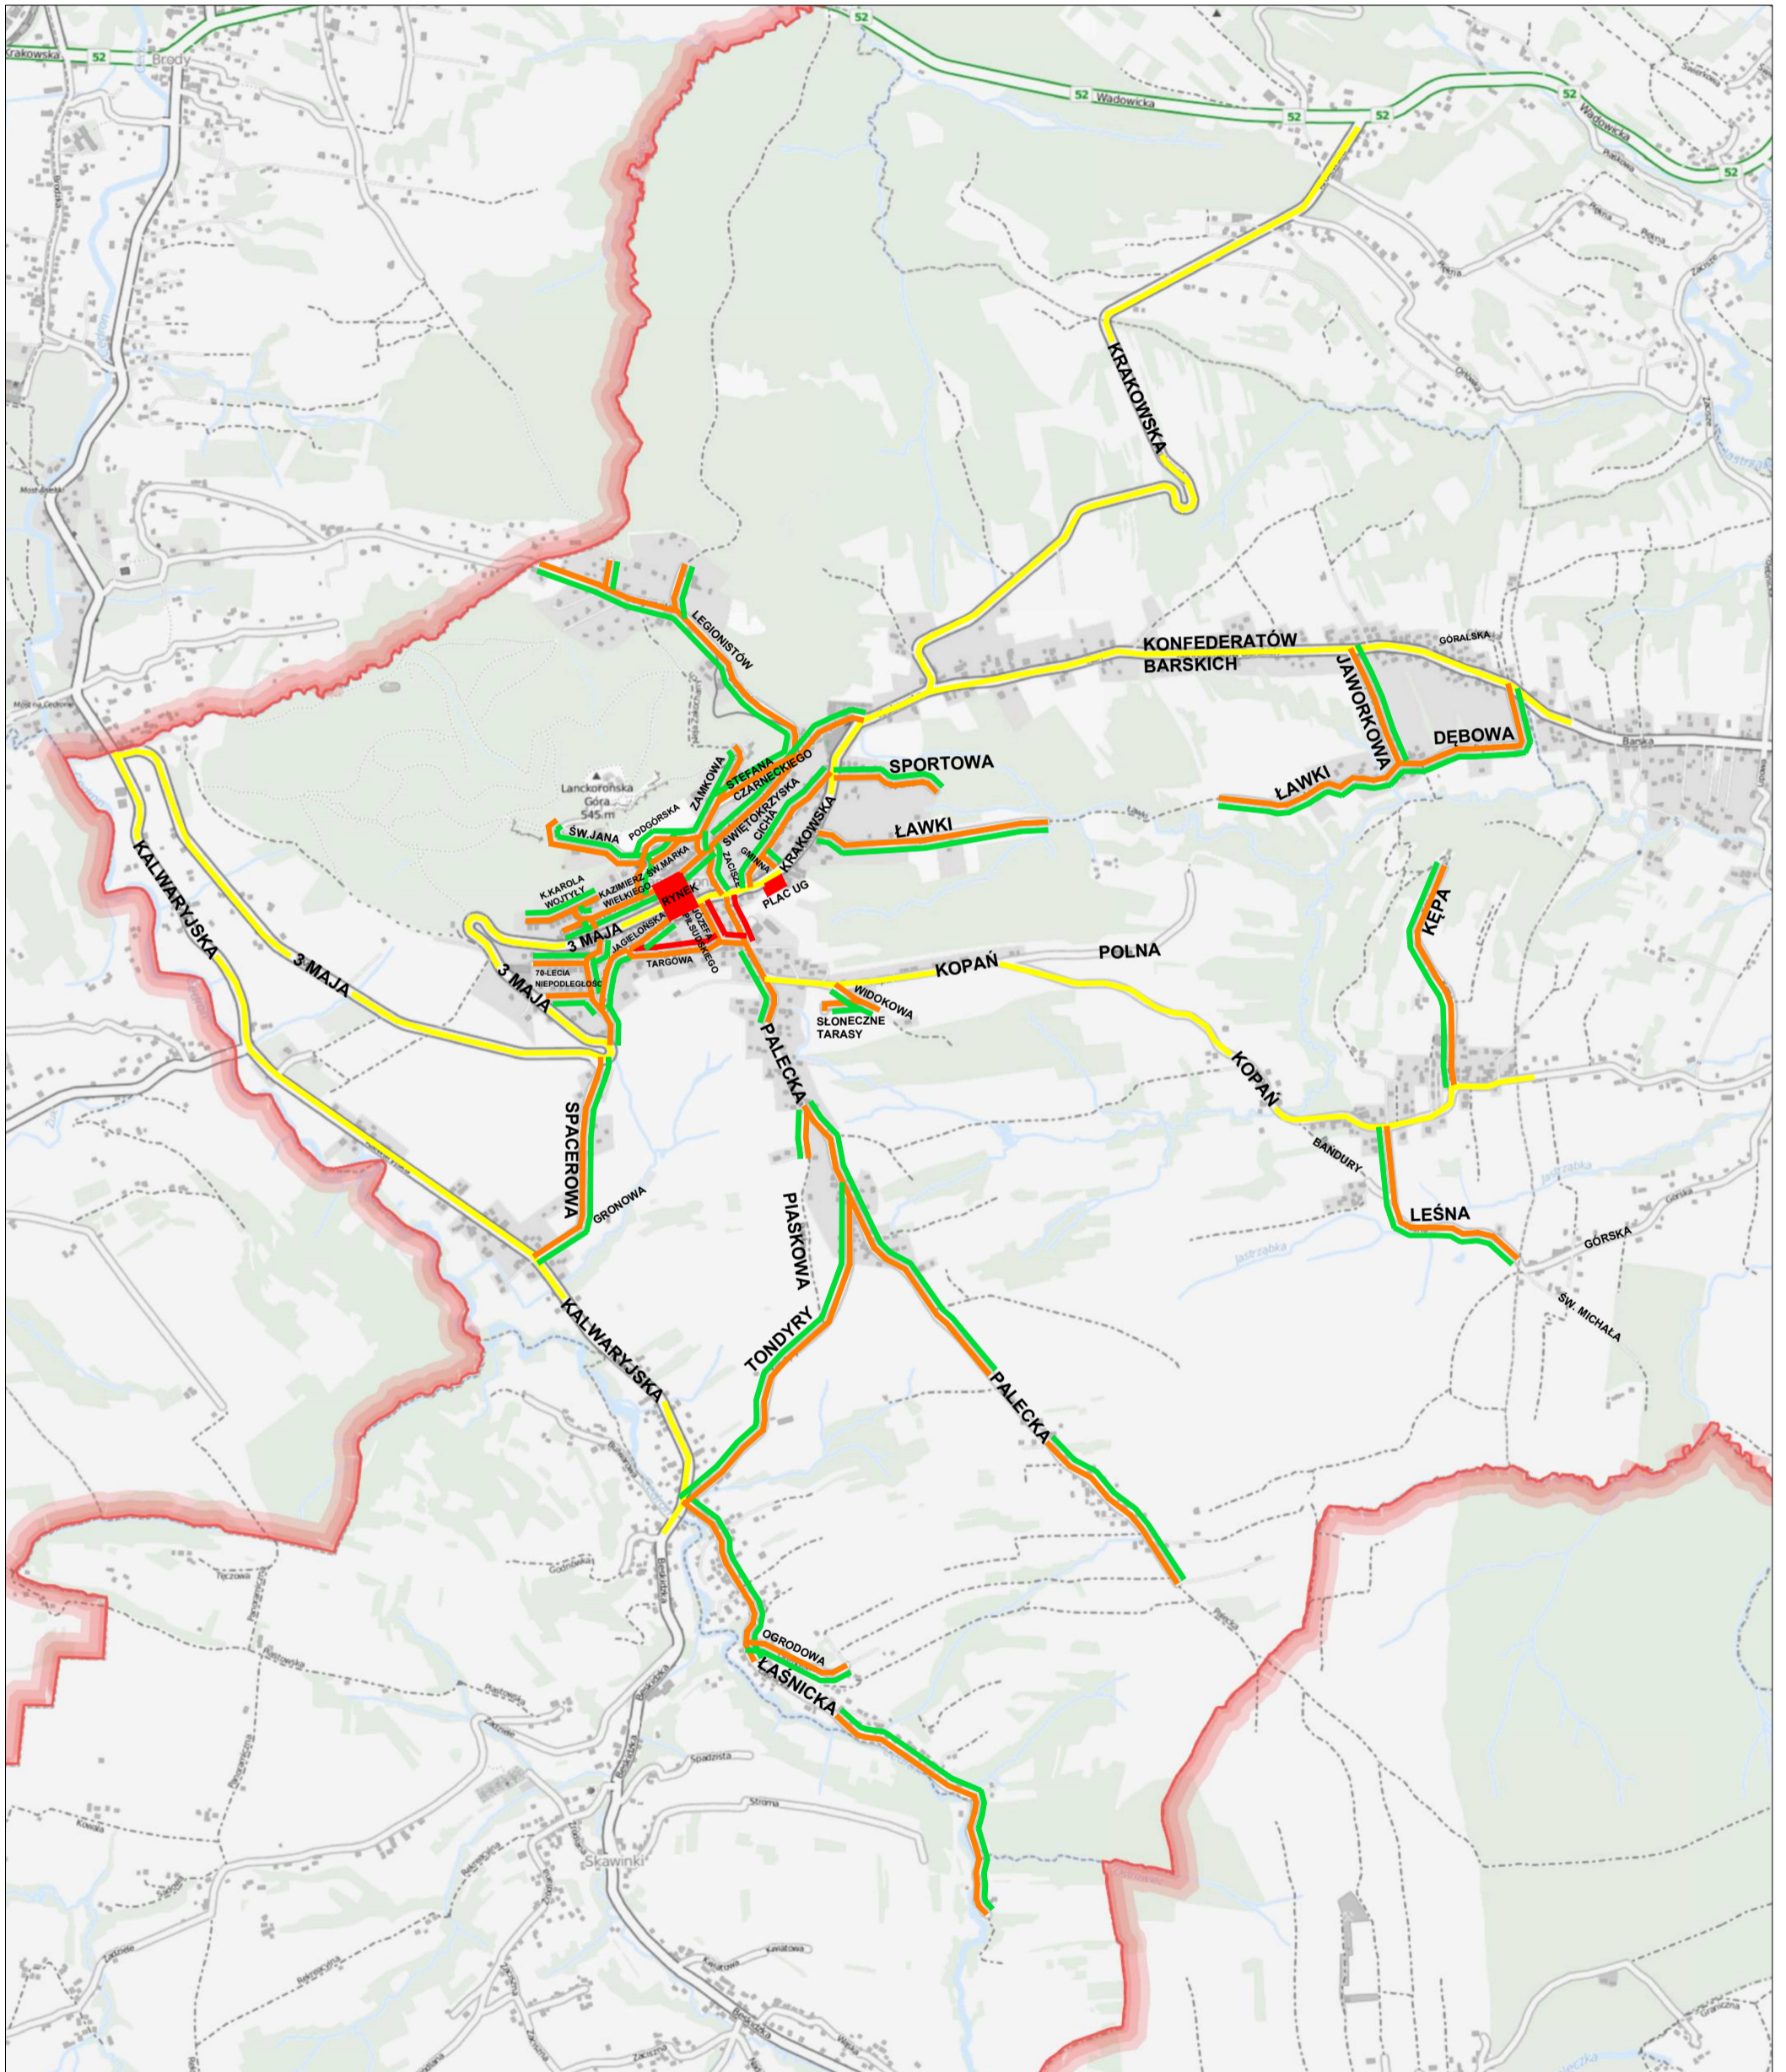

Zimowe utrzymanie dróg gminnych w okresie zima 2024/2025

LANCKORONA

LEGENDA:

UKŁAD DROGI GMINNE
UKŁAD DROGI POWIATOWE

Zakres zimowego utrzymania

pierwsza kolejność
druga kolejność