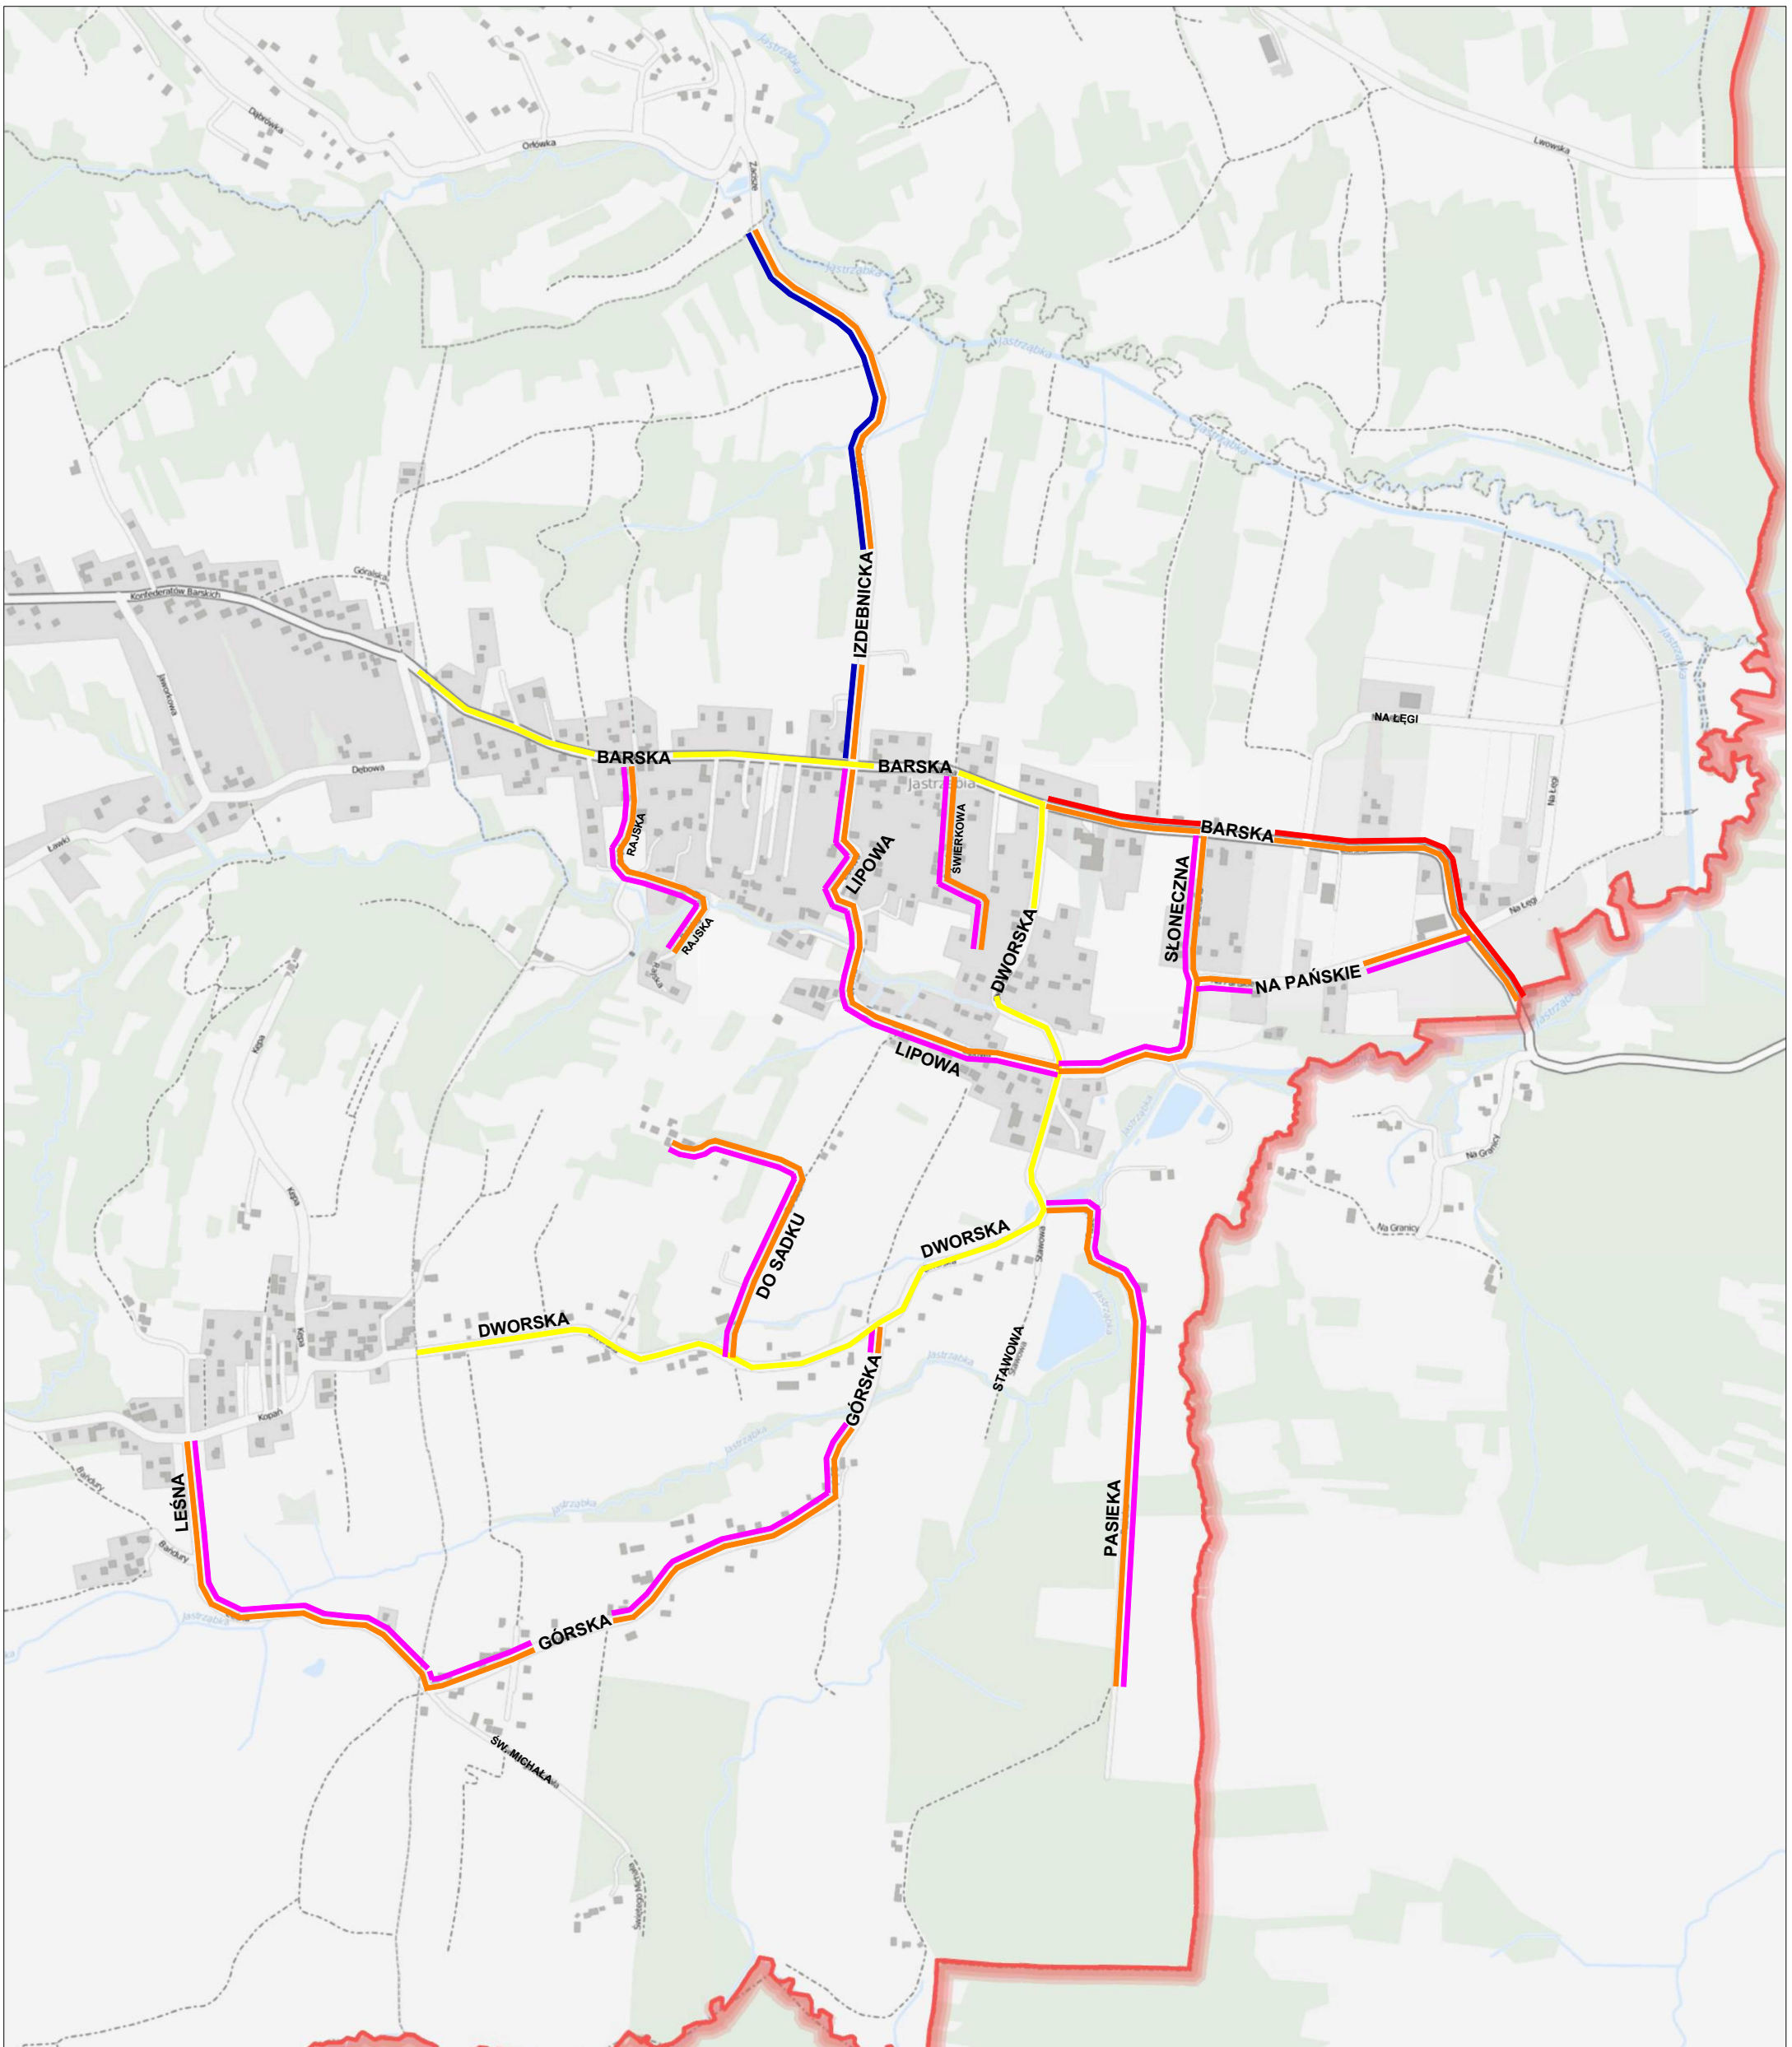

Zimowe utrzymanie dróg gminnych w okresie zima 2024/2025

JASTRZĘBIA

LEGENDA:

UKŁAD DRÓGI GMINNE

UKŁAD DRÓGI POWIATOWE

Zakres zimowego utrzymania

pierwsza kolejność

druga kolejność

IZDEBNIK- PODCHYBIE
druga kolejność