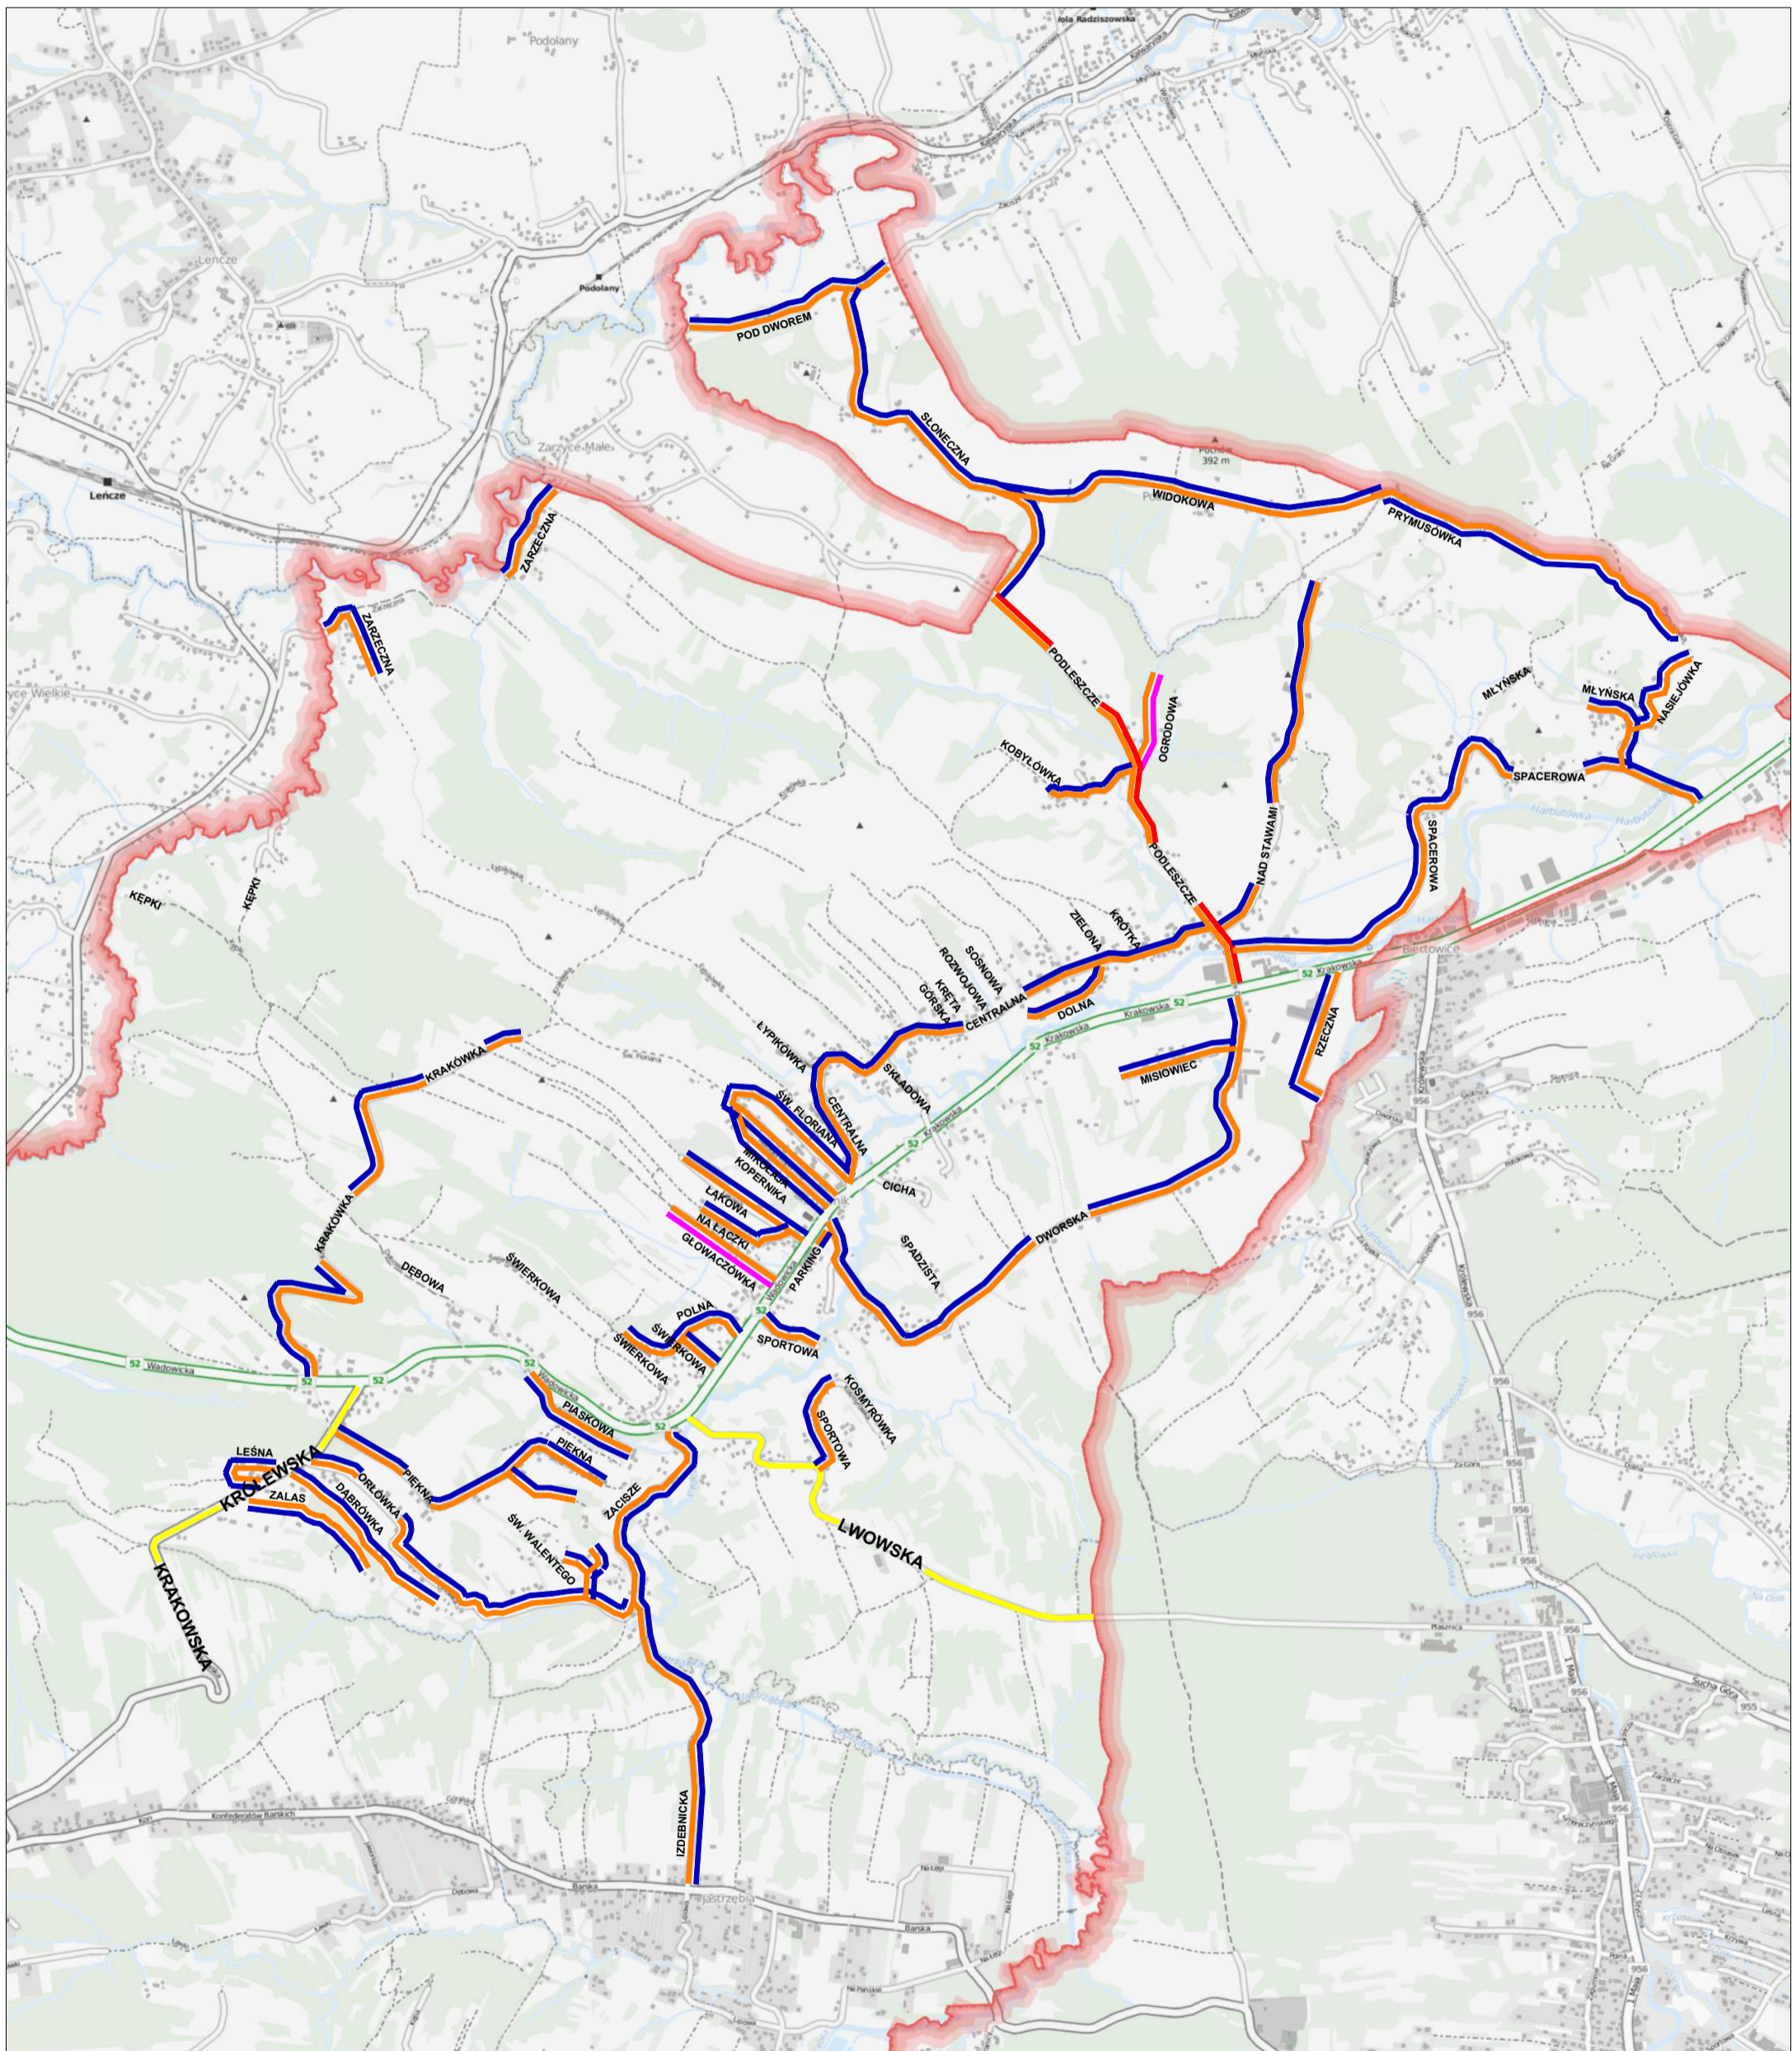

Zimowe utrzymanie dróg gminnych w okresie zima 2024/2025

IZDEBNIK - PODCHYBIE

LEGENDA:

- UKŁAD DROGI GMINNE
- UKŁAD DROGI POWIATOWE
- DROGA KRAJOWA NR 52 (BIELSKO-BIAŁA- GŁOGOCZÓW)

- ### Zakres zimowego utrzymania
- pierwsza kolejność
 - druga kolejność
 - trzecia kolejność