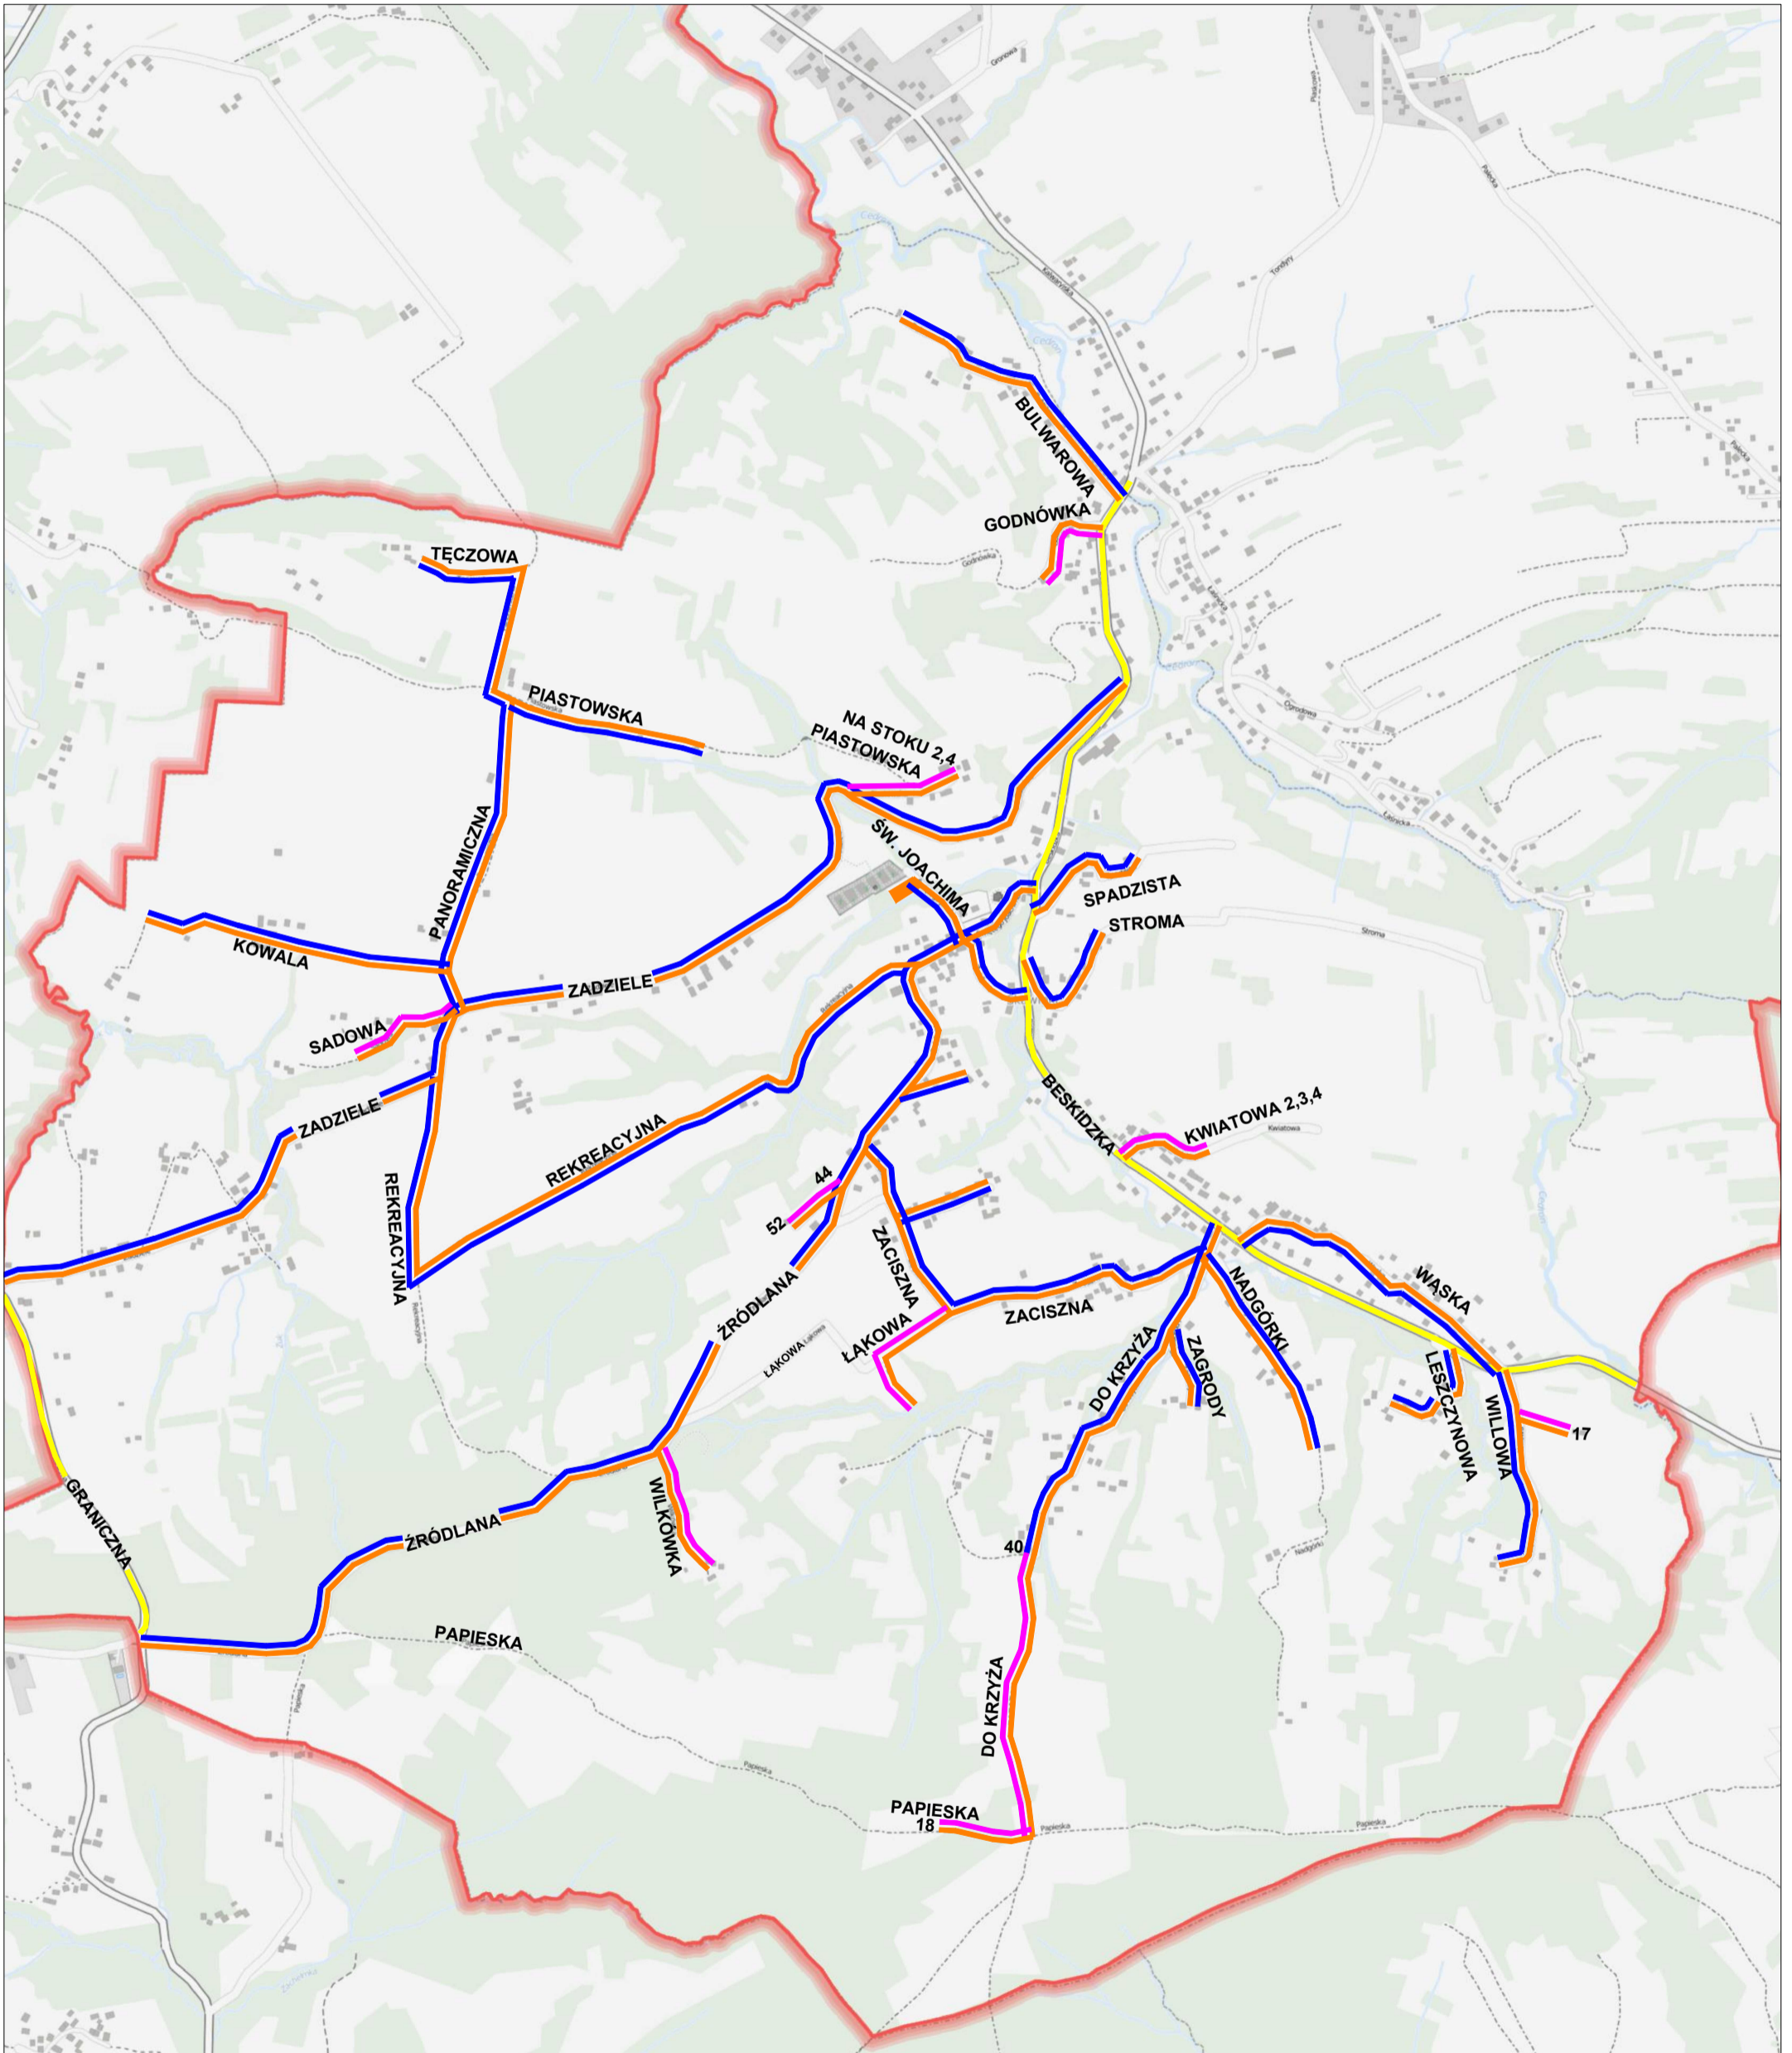

Zimowe utrzymanie dróg gminnych w okresie zima 2024/2025

SKAWINKI

LEGENDA:

- UKŁAD DROGI GMINNE 
- UKŁAD DROGI POWIATOWE 

Zakres zimowego utrzymania

-  druga kolejność
-  trzecia kolejność